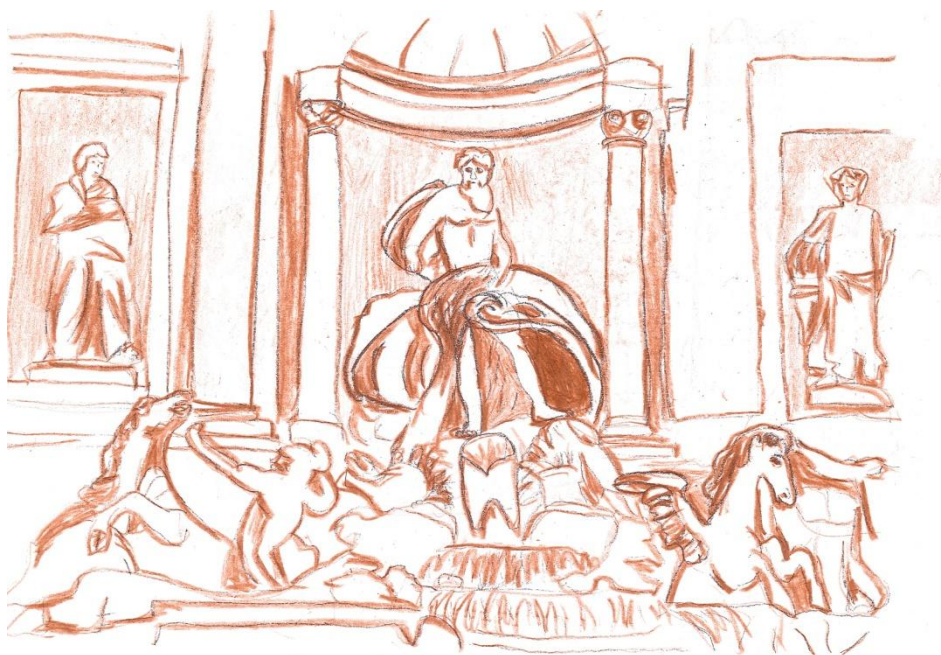

Fontana di Trevi

Elaborati realizzati dalla classe III E

Bassorilievo raffigurante Agrippa nell'atto di approvare la costruzione dell'acquedotto dell'Acqua Virgo

La "virgine" che mostra ai soldati il luogo dove si trovano le sorgenti d'acqua.

Oceano

Abbondanza

Salubrità

Cavalli Marini

Disegni ispirati a Fontana di Trevi